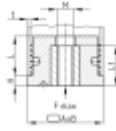

Base Items Of Product Group OG

Threaded inserts for flat oval tubes and with pressed in high nut

OG

OG

Standard black

Colours:

Material: [Nylon](#) , Thread: zinc-plated steel

Order number	A	B	F max.	H	L	L1	M	t	New
	mm	mm	kg	mm	mm	mm		mm	
OG 30x15x1 M8x20	30	15	300	5	24,5	20	M 8	1	
OG 30x15x1,5 M8x20	30	15	300	5	24,5	20	M 8	1,5	
OG 35x20x1,5-2 M8x20	35	20	300	5	24,5	20	M 8	1,5-2	
OG 35x20x1,5-2 M10x20	35	20	300	5	24,5	20	M10	1,5-2	
OG 38x20x1,5-2 M8x20	38	20	300	5	24,5	20	M 8	1,5-2	
OG 38x20x1,5-2 M10x20	38	20	300	5	24,5	20	M10	1,5-2	
OG 40x20x1,5-2 M8x 20	40	20	300	5	19,5	20	M 8	1,5-2	
OG 40x20x1,5-2 M10x 20	40	20	300	5	19,5	20	M10	1,5-2	